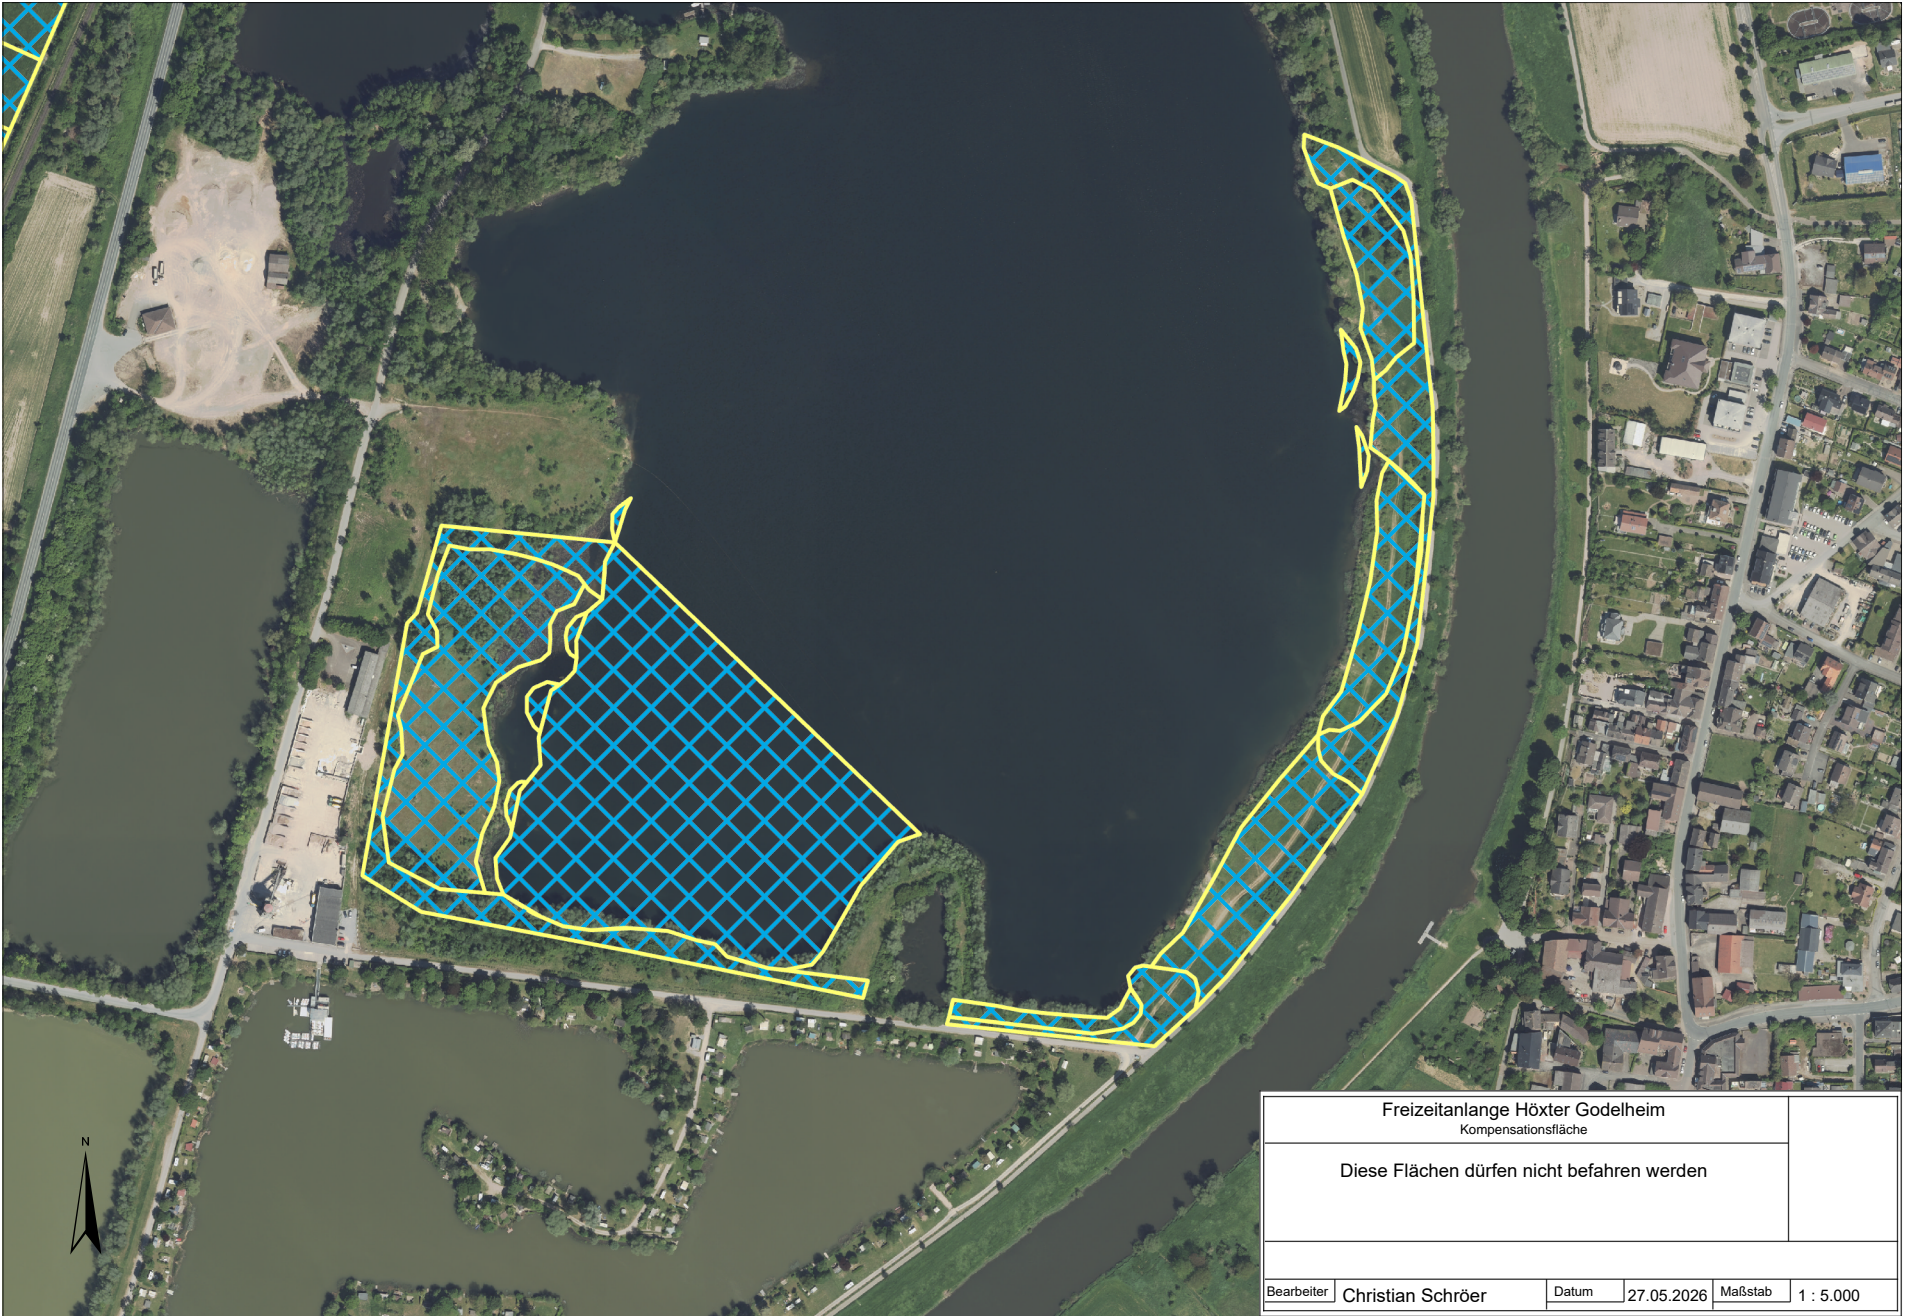

E 526857 m

N 5733923 m

N 5733054 m

E 525601 m

Freizeitanlage Höxter Godelheim			
Kompensationsfläche			
Diese Flächen dürfen nicht befahren werden			
Bearbeiter	Christian Schröder	Datum	27.05.2026
Maßstab	1 : 5.000		